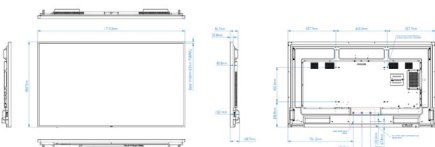

Zvuk

- Vestavěné reproduktory: 2 x 20 W RMS

Provozní podmínky

- Rozsah teplot (provozní): 0 ~ 40 °C

- Relativní vlhkost: 20 ~ 80 % (provoz), 10 - 90 % (skladování) %
- Střední doba mezi poruchami (MTBF): 50 000 hodin
- Nadmořská výška: 0 ~ 3000 m
- Rozsah teplot (skladovací): -20 ~ 60 °C

Spotřeba

- Napájení ze sítě: 100 ~ 240 V AC, 50/60 Hz
- Spotřeba energie v pohotovostním režimu: <0,5 W
- Spotřeba (typická): 159,8 W
- Funkce úspory energie: Smart Power
- Maximální spotřeba elektrické energie (W): 310 W

Příslušenství

- Dodávané příslušenství: Napájecí kabel, Kabel RS232, Kabel USB, Dálkový ovladač, Baterie pro dálkový ovladač, Stručný návod k rychlému použití, Kabel HDMI, Kabel pro infračervený senzor (1,8 m)
- Dodávané příslušenství: Pasivní stylus X2
- Volitelné příslušenství: Hardwarový klíč CastTo

Různé

- Jazyky zobrazení údajů na obrazovce: Arabština, Čeština, Francouzština, Němčina, Italtština, Japonská, Polština, Španělština, Turečtina, Ruština, Zjednodušená čínština, Tradiční čínština, Portugalská
- Regulační opatření: CE, BSMI, CB, EPA, FCC, třída B
- Záruka: Třiletá záruka

Multimediální aplikace

- USB přehrávání hudby: AAC, M4A, MP3, WMA
- USB přehrávání obrazu: BMP, JPEG, JPG, PNG
- USB přehrávání videa: 3GP, ASF, AVI, DAT, FLV, MKV, MOV, MP4, MPG, TS, VOB, WMV3

Interní přehrávač

- procesor: MTK5680
- Paměť: 4 GB RAM
- Úložiště: 32 GB eMMC
- Wi-Fi: 2G/5G 2T2R, Duální pásmo 802.11 a/b/g/n/ac

Datum vydání 2020-07-09

Verze: 2.0.1

12 NC: 8670 001 66458
EAN: 87 12581 76597 2

© 2020 Koninklijke Philips N.V.
Všechna práva vyhrazena.

Údaje mohou být změněny bez předchozího varování.
Ochranné známky jsou majetkem Koninklijke Philips N.V. nebo jejich příslušných vlastníků.

www.philips.com